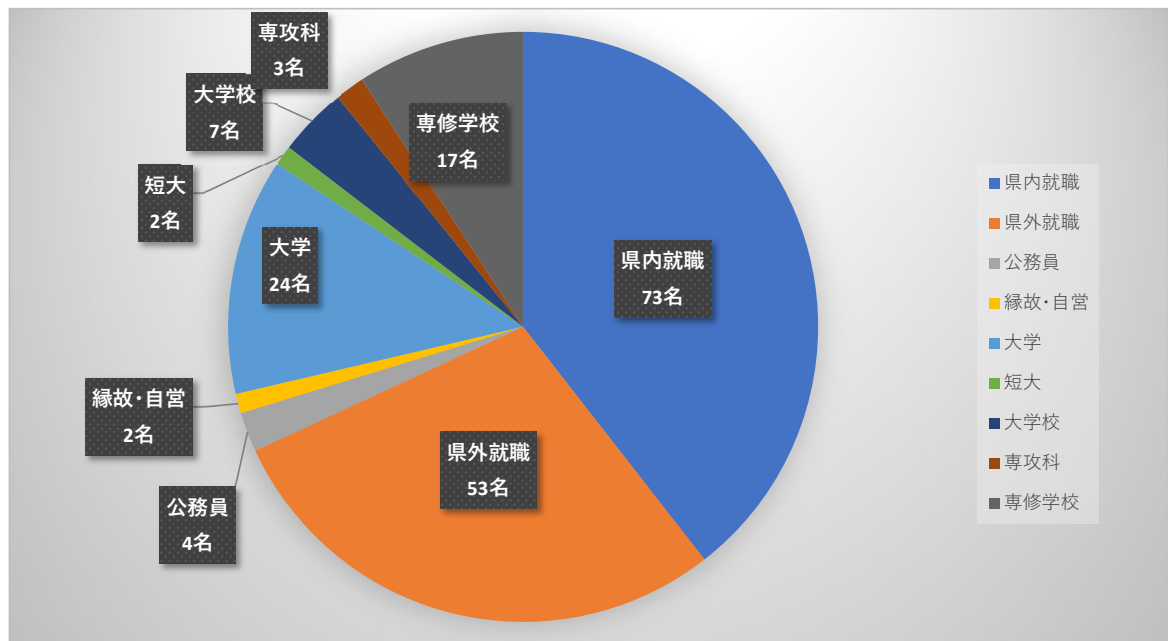

## 令和元年度 第3学年進路状況

米工進路部

【希望状況】

県内就職	県外就職	公務員	縁故・自営	大学	短大	大学校	専攻科	専修学校	未定
73	53	4	2	24	2	7	3	17	0

【内定状況】

県内就職	県外就職	公務員	縁故・自営	大学	短大	大学校	専攻科	専修学校	未定
73	53	4	2	24	2	7	3	17	0

就職内定率	100%	就職	70.3%	進学内定率	100%	進学	29.7%
-------	------	----	-------	-------	------	----	-------

就職者数	132
進学者数	53