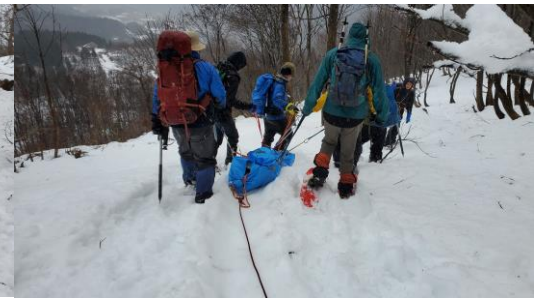

## 12月7日(木)～8日(金) 指導者講習 北月山(庄内町)

今年もシーズン前に、まずは顧問が安全講習を受けてきました

まずは室内で講習

いよいよ山中へ

負傷者の搬出訓練

気を付けて運びます

### スノーシュー訓練

## 1月28日(日) 愛宕山(米沢市) 雪が降り、ようやく訓練らしく...

スノーシューを装着

出発しました

雪深くなってきた

どんどん進みます

積雪量は例年よりずっと少ない

下界を望む

山頂にて

## 2月17日(土) 天元台(米沢市)

今日は素晴らしい天気 遠く月山・鳥海山も

飯豊連峰

昼食 天元台も高騰しています

この後は  
春山登山  
に入ります