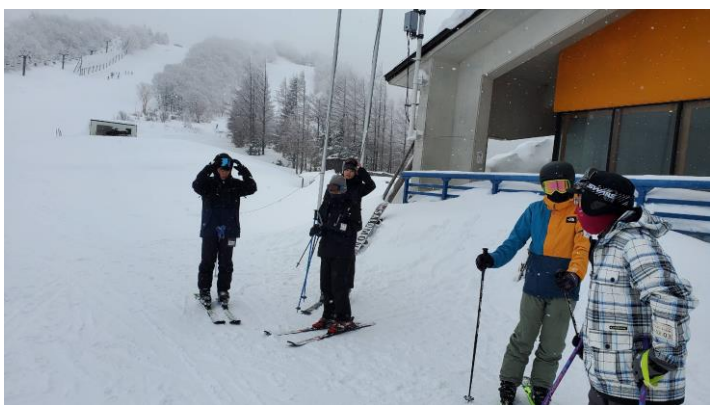

山スキー訓練

2月3日(土) 天元台(米沢市)

支度して出発